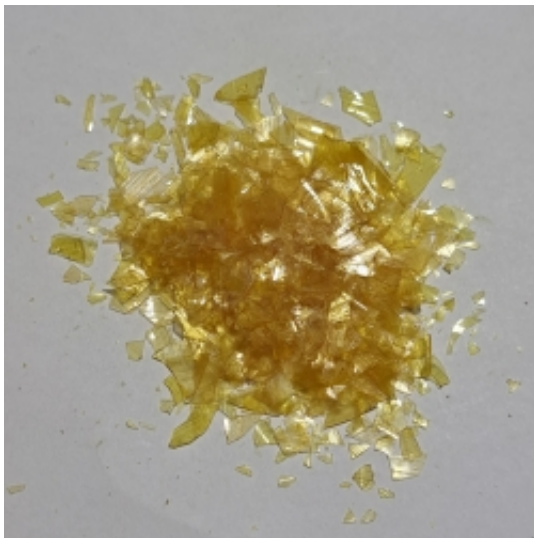

Link do produktu: <https://rafex.eu/szelak-guma-laka-100-g-p-204427.html>

Szelak Guma Laka 100 G

Cena	26,74 zł
Numer katalogowy	RAFEX004237
Kod EAN	05902888155580
Producent	Rafex

Opis produktu

Już 3000 lat temu szelak był wymieniany we wczesnych indyjskich pismach sanskryckich. W 5 Suktha z 5 Atharwaweda występowanie szelaku, szelaku owadów i szelaku używanego do celów leczniczych **Opis:**

:
ano pod nagłówkiem „Laksha”. Lac i Laksha prawdopodobnie wywodzą się od sanskryckiego słowa laksa lub hinduskiego słowa Lakh (oznaczającego „100 000”), co wskazuje, że żywicę tę wytwarza duża liczba łuszczących się owadów znalezionych na drzewach w Indiach i Tajlandii. Ta nazwa odpowiada faktowi, że na kilogram farby potrzeba około 300 000 wszy. Słowa „farba” i „brytyjska farba” pojawiły się ponownie na odwrocie Lac. Jako pierwszy Europejczyk, Jan Huigen Van Linschoten, który podróżował do Indii podczas swojej portugalskiej służby, doniósł o Raque już w 1596 roku. Słowo „szelak” pochodzi od składu muszli holenderskiej „schel”;