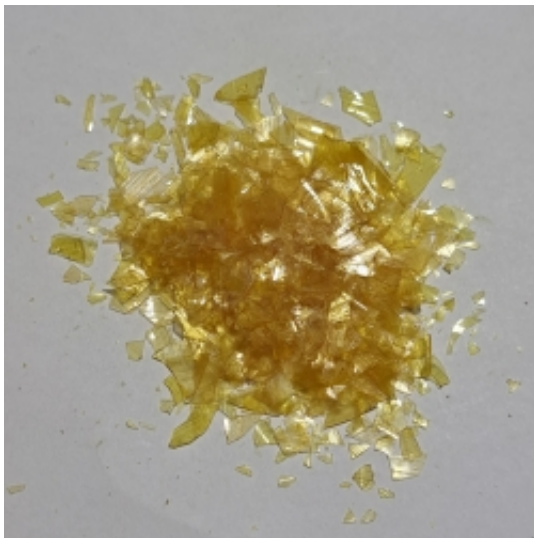

Link do produktu: <https://rafex.eu/szelak-guma-laka-100-g-p-204427.html>

Szelak Guma Laka 100 G

Cena	29,63 zł
Numer katalogowy	RAFEX004237
Kod EAN	05902888155580
Producent	Rafex

Opis produktu

Już 3000 lat temu szelak był wymieniany we wczesnych indyjskich pismach sanskryckich. W 5 Suktha z 5 Atharwaweda występowanie szelaku, szelaku owadów i szelaku używanego do celów leczniczych **Opis:**

:
ano pod nagłówkiem „Laksha”. Lac i Laksha prawdopodobnie wywodzą się od sanskryckiego słowa laksa lub hinduskiego słowa Lakh (oznaczającego „100 000”), co wskazuje, że żywicę tę wytwarza duża liczba łuszczących się owadów znalezionych na drzewach w Indiach i Tajlandii. Ta nazwa odpowiada faktowi, że na kilogram farby potrzeba około 300 000 wszy. Słowa „farba” i „brytyjska farba” pojawiły się ponownie na odwrocie Lac. Jako pierwszy Europejczyk, Jan Huigen Van Linschoten, który podróżował do Indii podczas swojej portugalskiej służby, doniósł o Raque już w 1596 roku. Słowo „szelak” pochodzi od składu muszli holenderskiej „schel”;