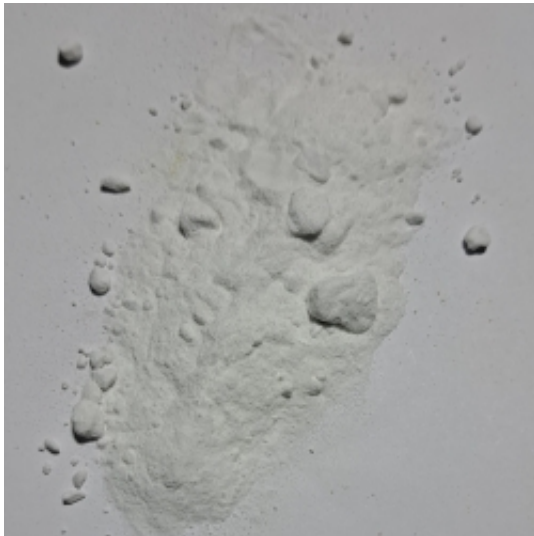

Link do produktu: <https://rafex.eu/sol-bambusowa-biala-z-korei-1-kg-p-201499.html>

## Sól Bambusowa Biała Z Korei 1 Kg

Cena	<b>76,81 zł</b>
Numer katalogowy	<b>RAFEX001377</b>
Kod EAN	<b>05902888144072</b>
Producent	<b>Rafex</b>