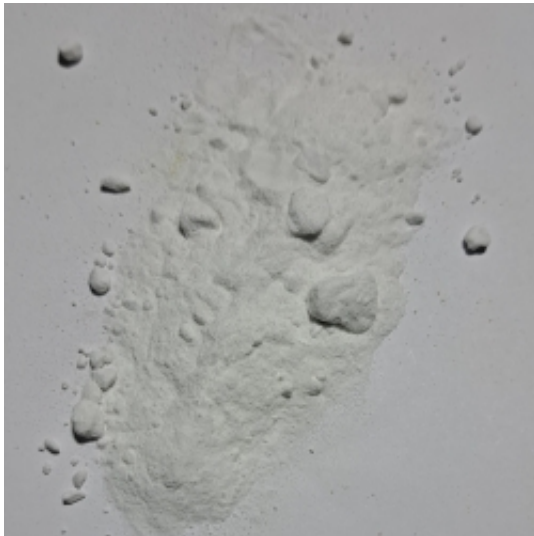

Link do produktu: <https://rafex.eu/sol-bambusowa-biala-z-korei-1-kg-p-201499.html>

## Sól Bambusowa Biała Z Korei 1 Kg

Cena	<b>69,32 zł</b>
Numer katalogowy	<b>RAFEX001377</b>
Kod EAN	<b>05902888144072</b>
Producent	<b>Rafex</b>