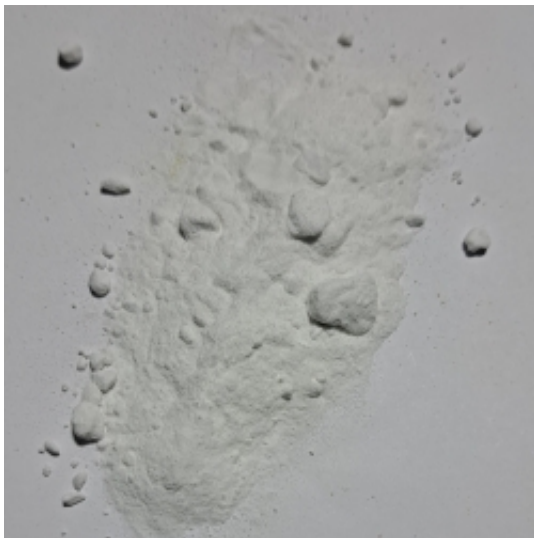

Link do produktu: <https://rafex.eu/sol-bambusowa-biala-z-korei-1-kg-p-201499.html>

Sól Bambusowa Biała Z Korei 1 Kg

Cena	69,32 zł
Numer katalogowy	RAFEX001377
Kod EAN	05902888144072
Producent	Rafex

Opis produktu

SÓL BAMBUSOWA KOREAŃSKA

Obecnie nasza dieta zawiera znacznie mniej składników odżywczych niż, powiedzmy, 50 lat temu. Ale dzisiaj potrzebujemy więcej składników odżywczych, aby rozłożyć zanieczyszczenia i chemikalia w naszych organizmach. Minerale aktywują witaminy i uruchamiają enzymy usuwające odpady. Nie ma witamin bez minerałów. Sól zapewnia prawidłowy transport składników odżywczych przez nasz organizm i wchłanianie ich do komórek.

Cechą szczególną soli bambusowej jest to, że zawiera bardzo wysokie stężenie minerałów. Sól bambusowa to zatem znacznie więcej niż aromatyczna przyprawa. To łatwy i naturalny sposób na dodanie dodatkowej wartości odżywczej do codziennej diety. Posyp jedzenie tą potężną solą bambusową lub codziennie wchłaniaj kryształki soli. Sól bambusowa jest bardzo słona i ma wysoką zawartość siarki, którą również można wyczuć. Po pewnym czasie smak ten zanika i można nawet posmakować słodczy.