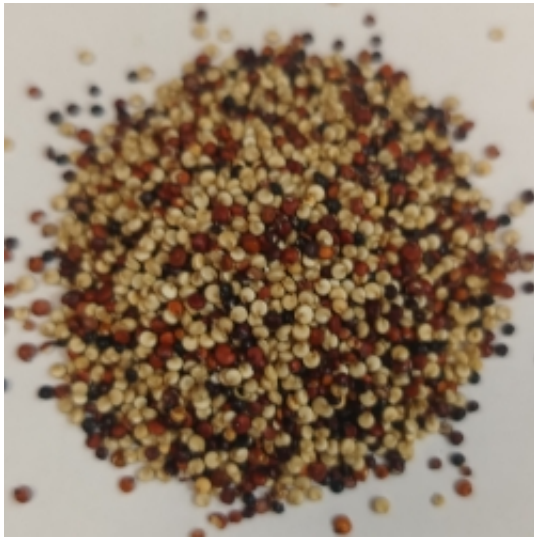

Link do produktu: <https://rafex.eu/komosa-ryzowa-3-kolory-bialy-czarny-czerwony-krolowa-kasz-100-g-p-202981.html>

## Komosa Ryżowa 3 Kolory Biały ,czarny,czerwony Królowa Kasz 100 G'

Cena	<b>3,14 zł</b>
Numer katalogowy	<b>RAFEX002795</b>
Kod EAN	<b>05902888154460</b>
Producent	<b>Rafex</b>

### Opis produktu

Doskonała komosa ryżowa jest kaszą wciąż mało znaną w Polsce. Tymczasem może z powodzeniem zastąpić popularne kasze gryczaną lub jęczmienną oraz ryż. Komosa ryżowa nazywana jest królową kasz. Uprawiana jest w Ameryce Południowej, bogata w białka, węglowodany, minerały i błonnik, a także witaminy, w tym te z grupy B. Komosa ryżowa dostępna w sprzedaży w opakowaniach o pojemności 1 kg oraz 25 kg.

Komosa ryżowa 3 kolory biały ,czarny,czerwona